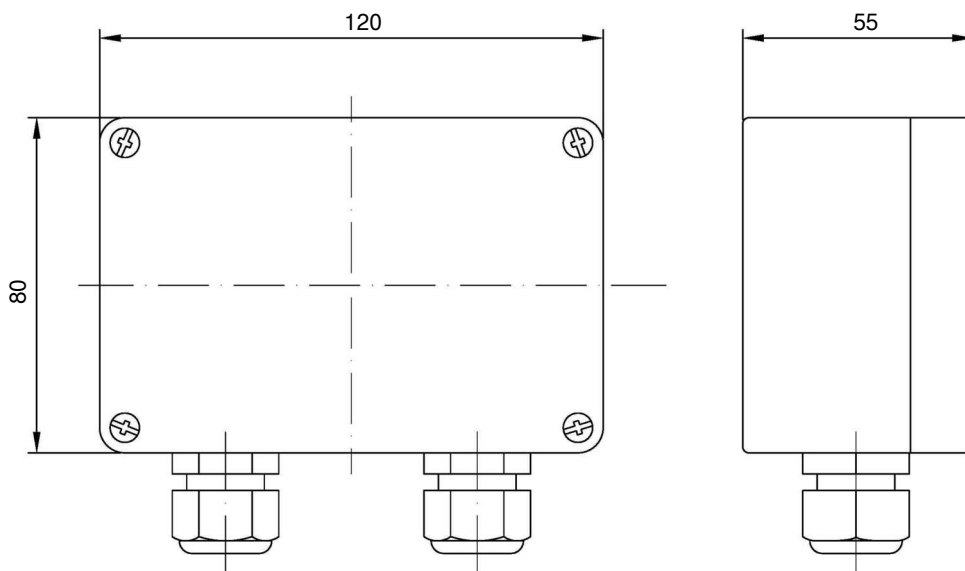

**DANE TECHNICZNE (ciąg dalszy)**

Obwód iskrobezpieczny

Wykonanie	RAC531 B	
Zaciski	Zacisk (+), zacisk (-)	
Napięcie U <sub>o</sub>	17,22V	
Prąd I <sub>o</sub>	18,2mA	
Moc P <sub>o</sub>	78mW	
Maksymalna pojemność zewnętrzna C <sub>o</sub>	IIB	2,06μF
	IIA	8,5μF
Maks. indukcyjność zewnętrzna L <sub>o</sub>	IIB	430mH
	IIA	860mH
Maks. stosunek indukcyjności do rezystancji L <sub>o</sub> /R <sub>o</sub>	IIB	1,82mH/Ω
	IIA	3,64mH/Ω
Krzywa	linear	

**WYMIARY**

Separator iskrobezpieczny Ex

**INFORMACJE DOTYCZĄCE ZAMAWIANIA**

Kod	Referencje	Opis
531 011	RAC 531 B	Separator iskrobezpieczny Ex, 230V AC, obudowa naścienna IP65, 120x80x55mm

Akcesoria :

Kod	Referencje	Opis
531 553	CET03	Przedłużacz do kabli w obszarach niebezpiecznych
531 502	SK-PVC-2x1	Kabel odporny na olej i benzynę 2x 1mm <sup>2</sup> , niebieski